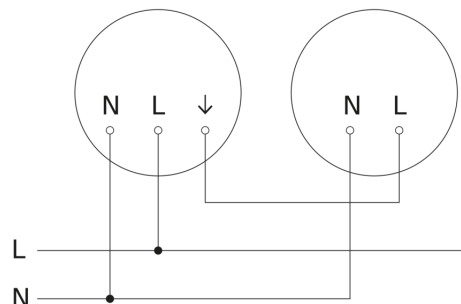

# RS PRO P1

V3 Bianco neutro  
EAN 4007841 056049  
Art. n. 056049

Schema elettrico Master

Schema elettrico Master-Slave collegamento in rete

Schema elettrico Master-Slave collegamento in rete